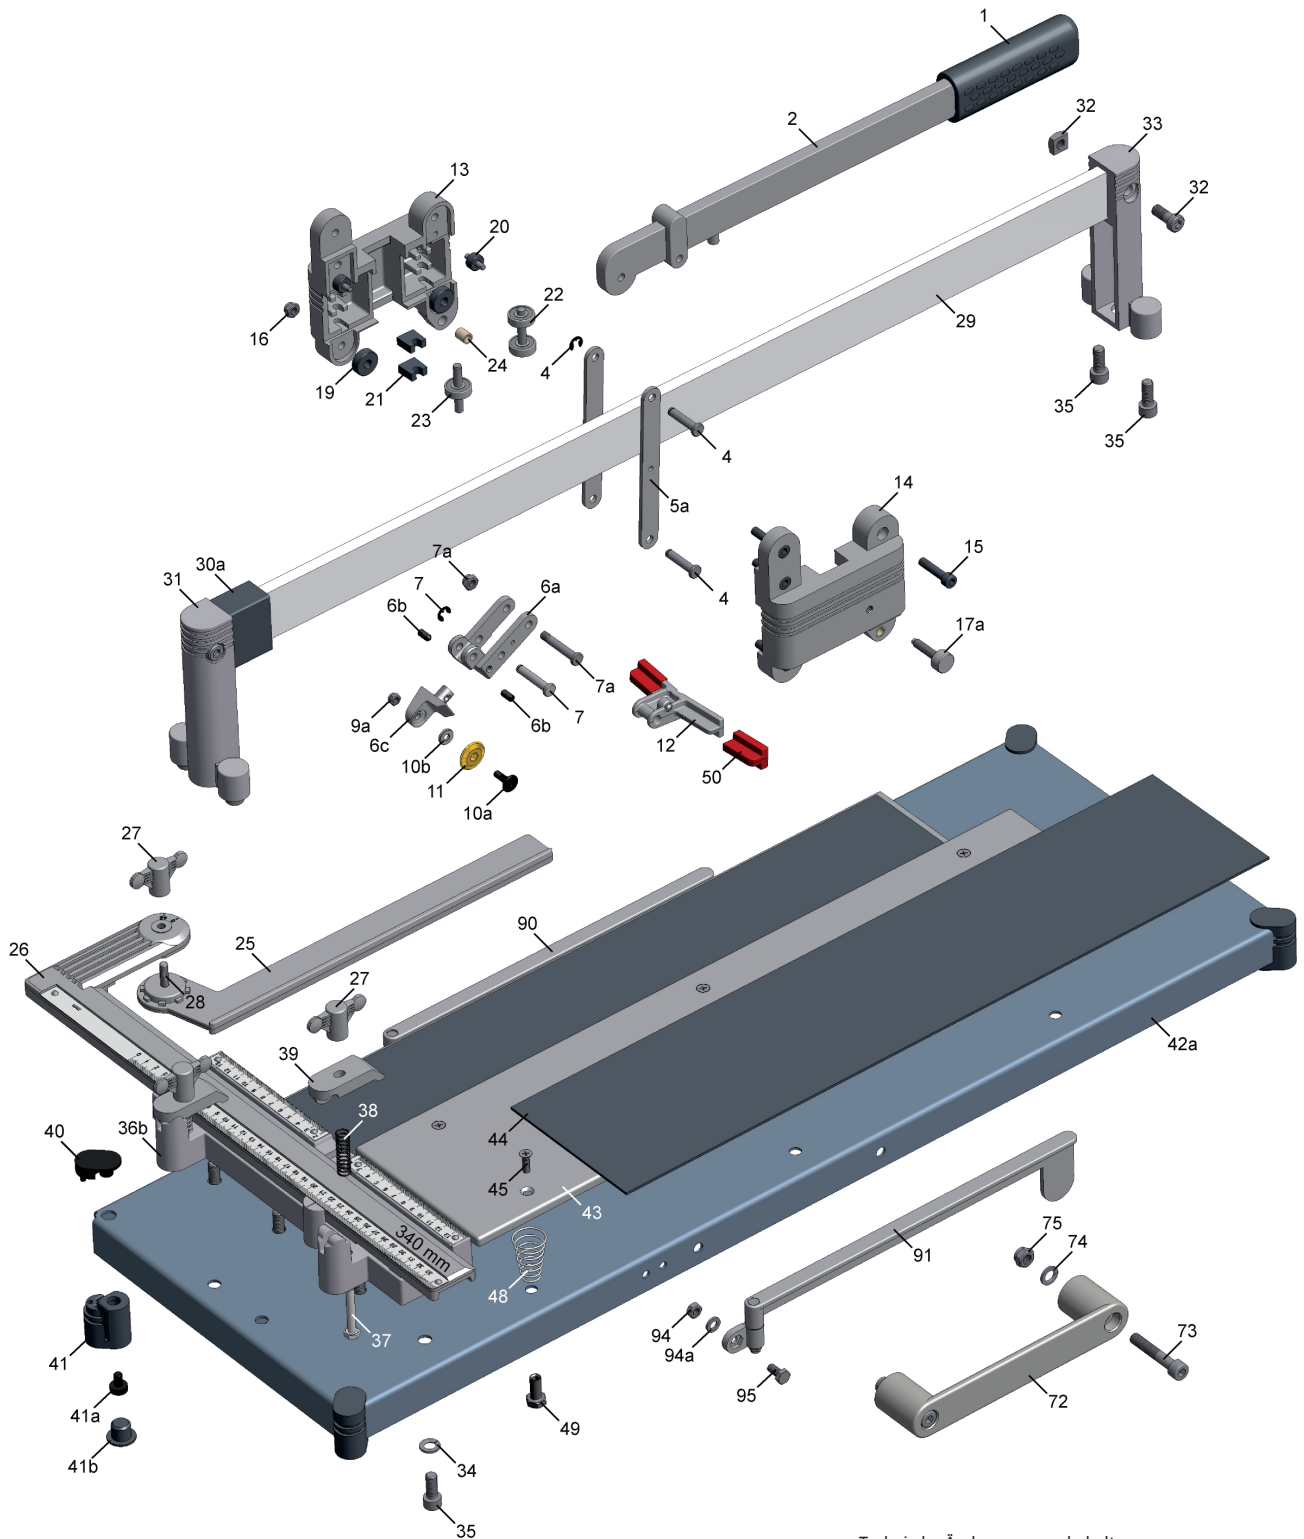

TOPLINE ROCK 630 | 720 | 920 mm

Professionelle Fliesenschneidmaschine

Professional tile cutting machine

Technische Änderungen vorbehalten.
Technical changes are subject to alteration without notice.

Kaufmann GmbH
Göfis / Austria
www.kaufmann-tools.at